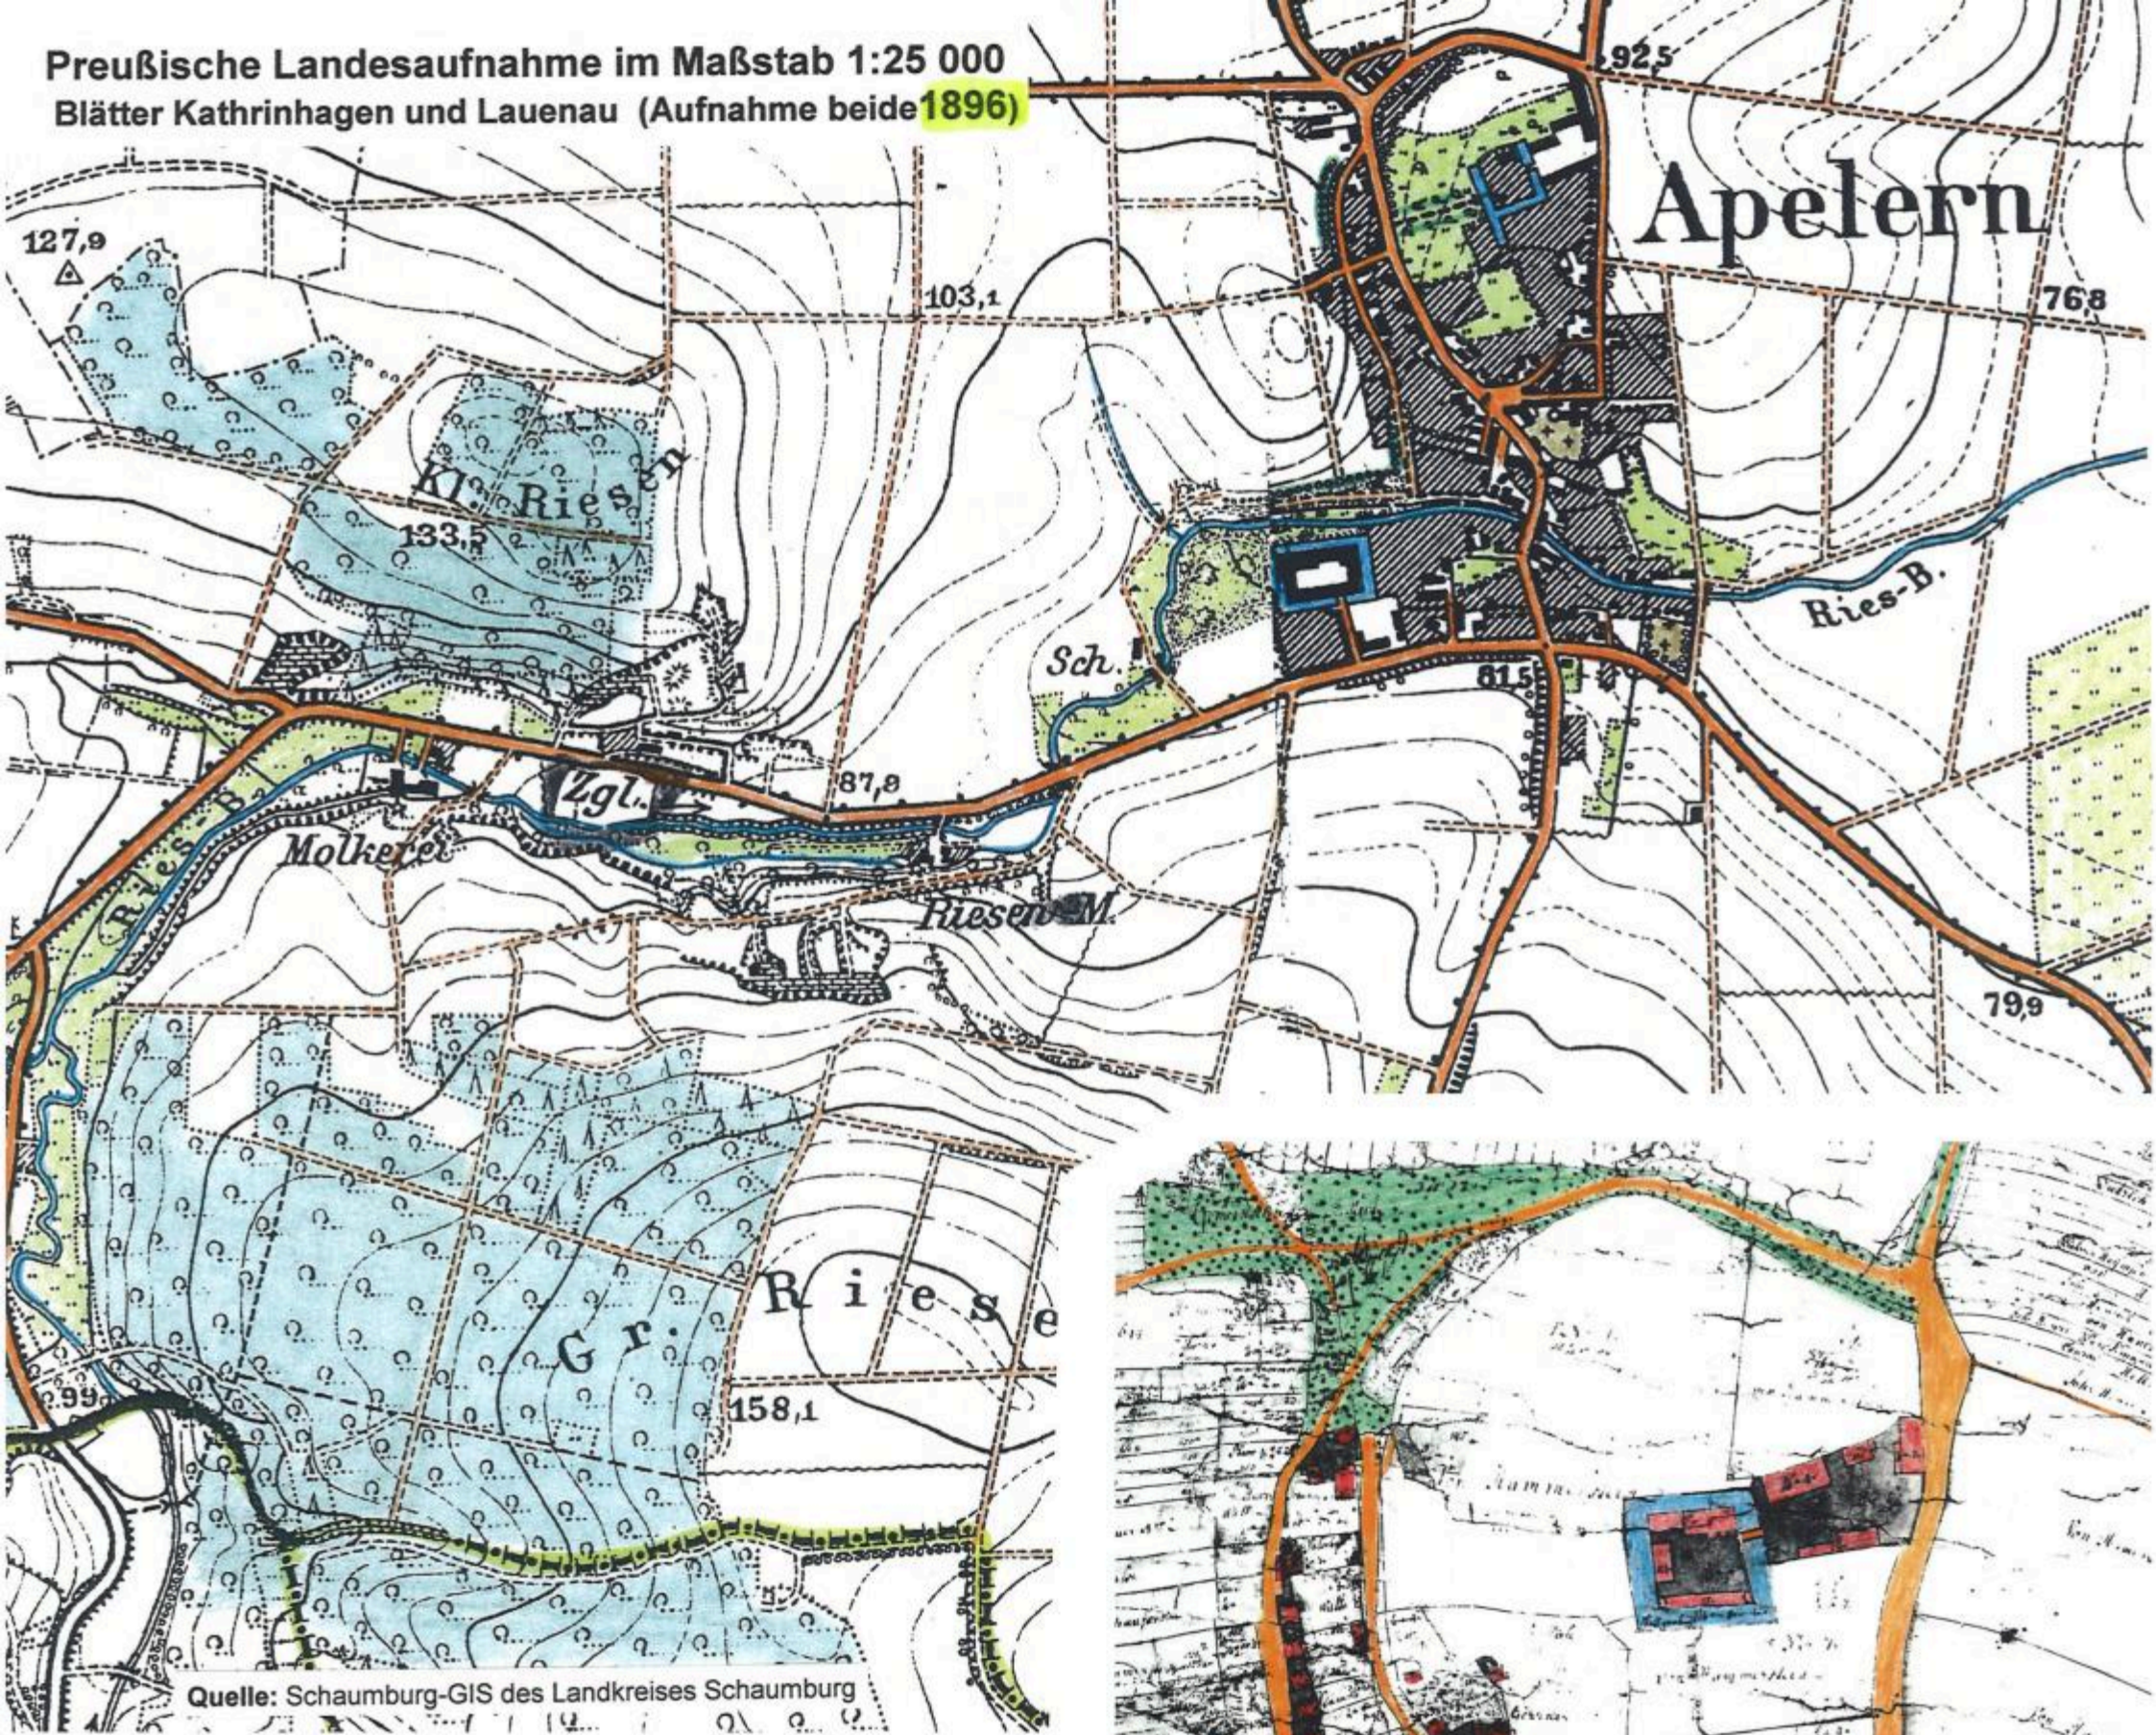

Preußische Landesaufnahme im Maßstab 1:25 000
Blätter Kathrinhagen und Lauenau (Aufnahme beide 1896)

Apelern in alten Karten

Flurkarte der hessischen Landesvermessung
Karte „Feldmark und Ortslage Apelern“ (Aufnahme 1777)