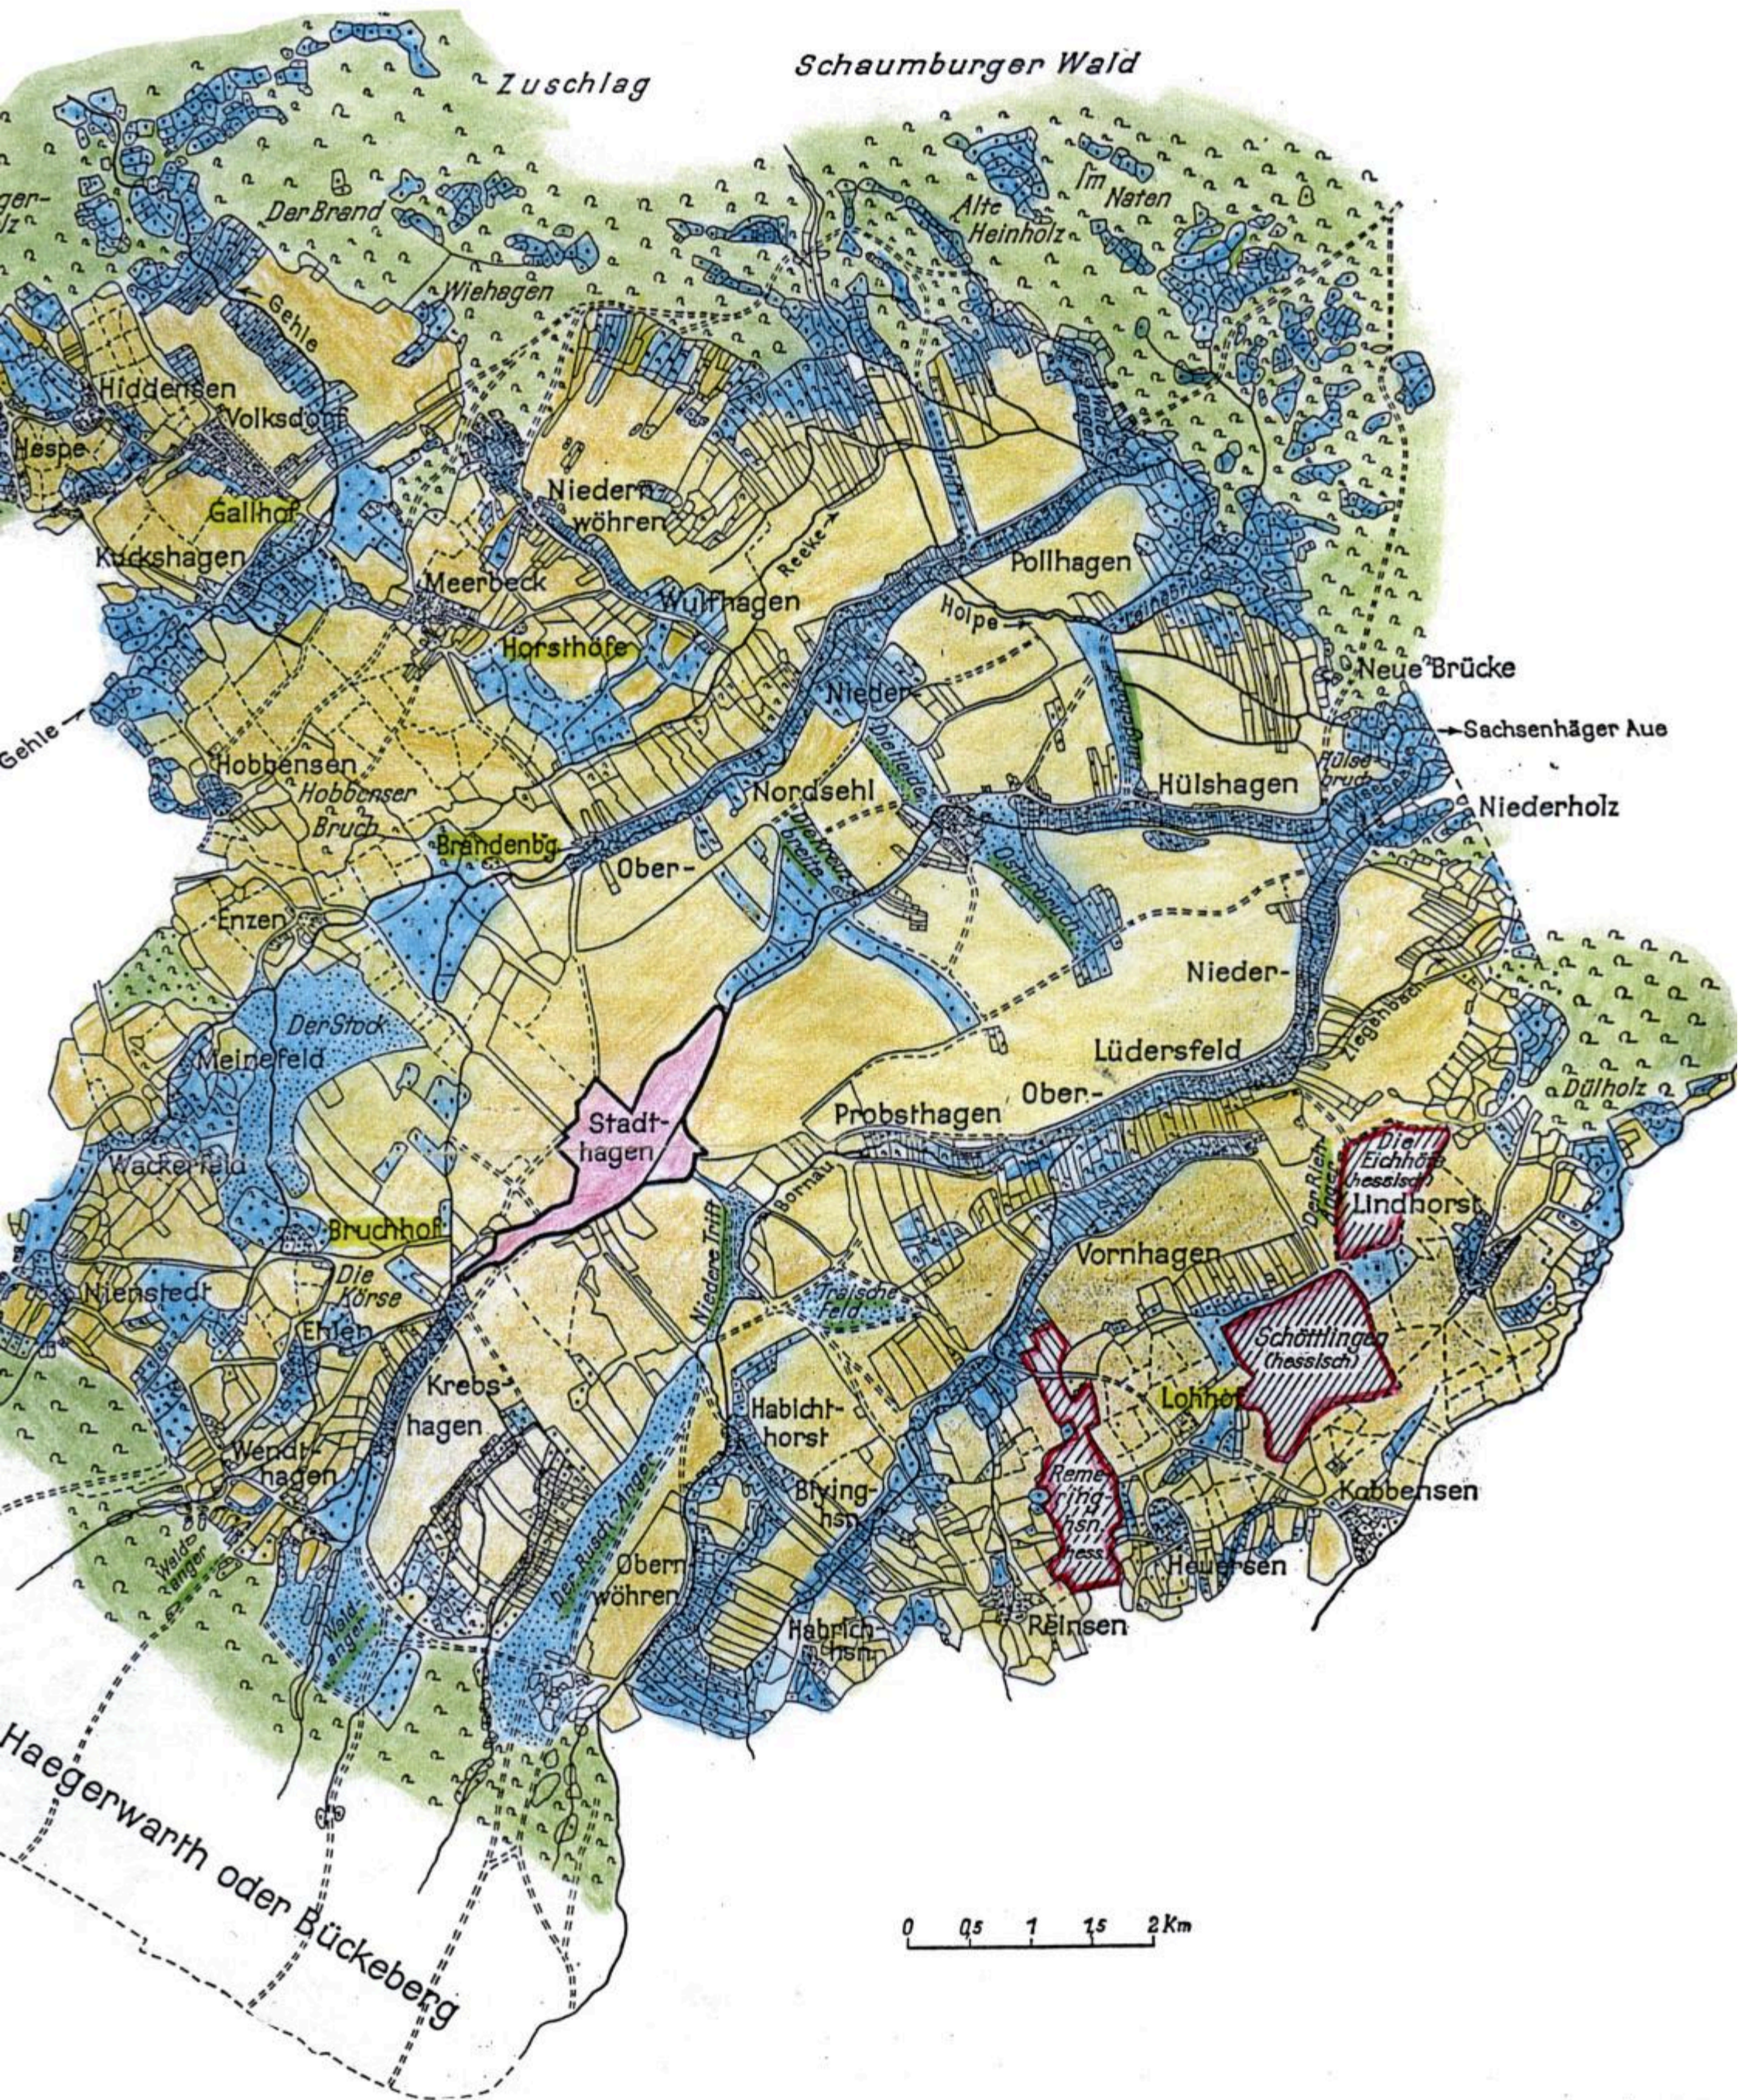

CARTE VON DEN HOCHGRÄFLICHE-SCHAUMBURGLIPPISCHE ÄMTER

Gezeichnet 1754 H. Giesler (hier nur das Amt Stadthagen wiedergegeben)

Quelle: Richard BLOHM „Die Hagenhufendörfer in Schaumburg-Lippe“
Nieders. Landes- und Volkskunde-Verlag, Hannover-Göttingen 1943